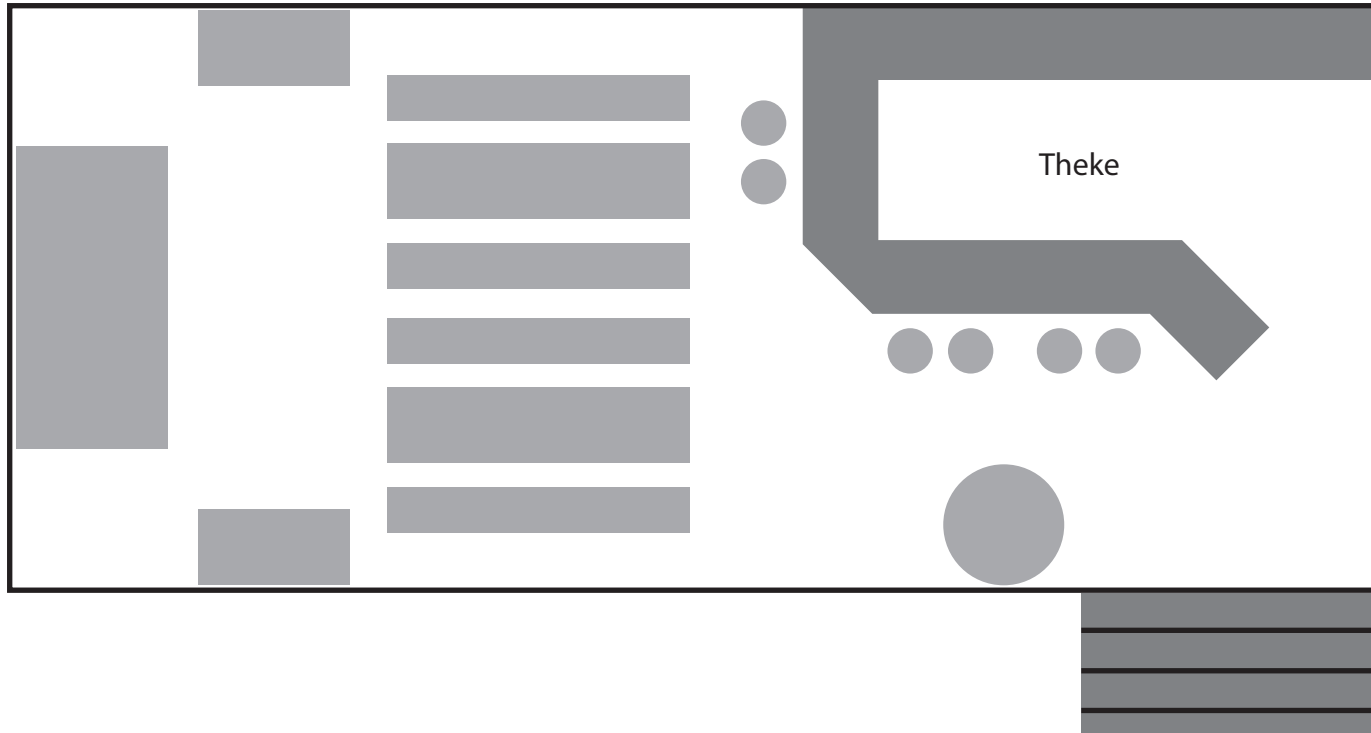

Maßstab 1:50

BESTUHLUNG #KABARETT DOMIZIL.-KELLER

1 Podest, 6 Polsterbänkchen, 4 Bierbänke, 1 Stehtisch

Maßstab 1:50

BESTUHLUNG #KABARETT - KL. DOMIZIL.-KELLER

2 Bierbankgarnituren, 2 Polsterbänkchen, 1 Stehtisch, 1 Podest