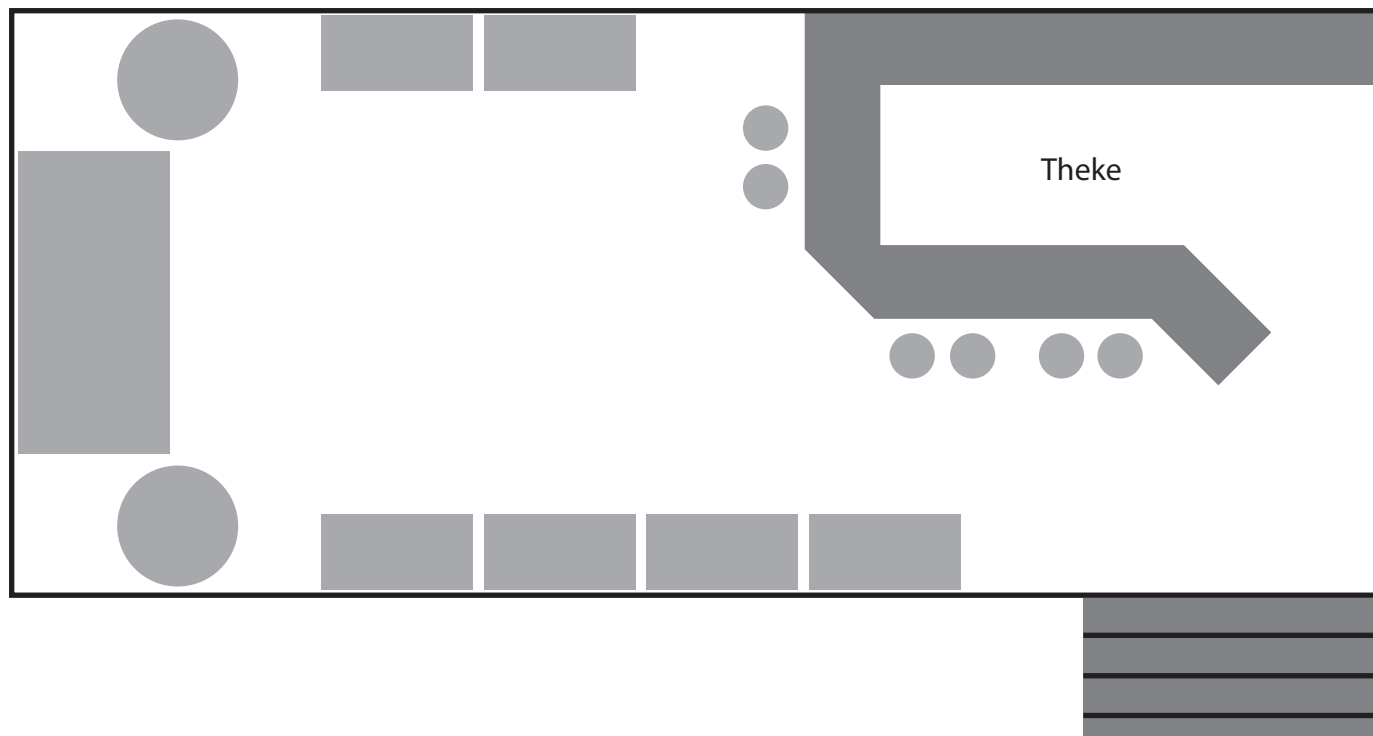

GRUNDRISS

DOMIZIL.-KELLER

2 Podeste

4 Bierbankgarnituren

4 Stehtische

6 Polsterbänkchen

Maßstab 1:50

BESTUHLUNG #DJ DOMIZIL.-KELLER

1 Podest, 6 Polsterbänkchen, 2 Stehtische

Maßstab 1:50

BESTUHLUNG #OPEN MIC DOMIZIL.-KELLER

1 Podest, 5 Polsterbänkchen, 2 Stehtische

Maßstab 1:50

BESTUHLUNG #KONZERT DOMIZIL.-KELLER

2 Podeste, 4 Polsterbänkchen, 2 Stehtische

Maßstab 1:50

BESTUHLUNG #KABARETT DOMIZIL.-KELLER

1 Podest, 6 Polsterbänkchen, 4 Bierbänke, 1 Stehtisch

Maßstab 1:50

BESTUHLUNG #KABARETT - KL. DOMIZIL.-KELLER

2 Bierbankgarnituren, 2 Polsterbänkchen, 1 Stehtisch, 1 Podest

Maßstab 1:50

BESTUHLUNG #BUFFET SITZEND DOMIZIL.-KELLER

2 Bierbankgarnituren (extrabreit), 2 Biertische (normal breit)

Maßstab 1:50

BESTUHLUNG #BUFFET SITZEND DOMIZIL.-KELLER

3 Bierbankgarnituren, 2 Biertische