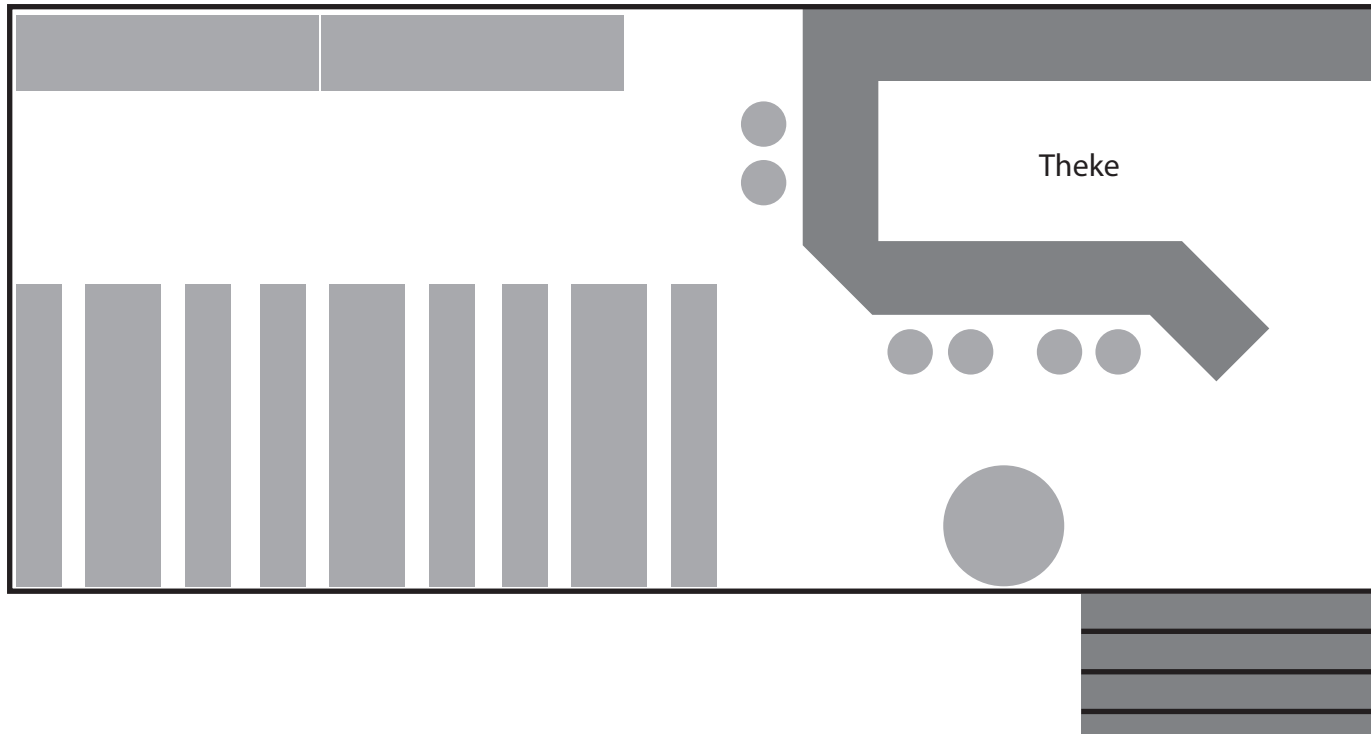

Maßstab 1:50

BESTUHLUNG #BUFFET SITZEND DOMIZIL.-KELLER

2 Bierbankgarnituren (extrabreit), 2 Biertische (normal breit)

Maßstab 1:50

BESTUHLUNG #BUFFET SITZEND DOMIZIL.-KELLER

3 Bierbankgarnituren, 2 Biertische

Maßstab 1:50

BESTUHLUNG #BUFFET STEHEND

DOMIZIL.-KELLER

2 Biertische, 5 Polsterbänkchen, 2 Stehtische

Maßstab 1:50