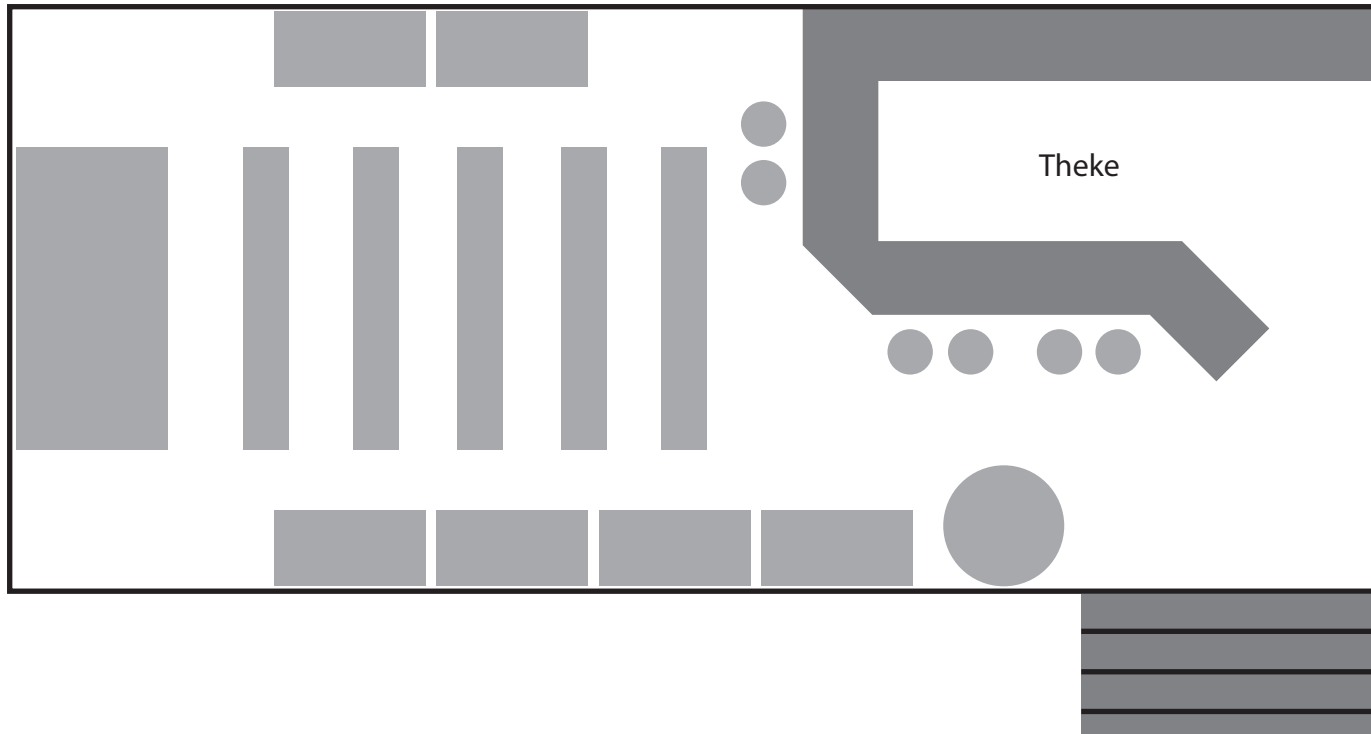

GRUNDRISS

DOMIZIL.-KELLER

2 Podeste

4 Bierbankgarnituren

4 Stehtische

6 Polsterbänkchen

Maßstab 1:50

BESTUHLUNG #DJ DOMIZIL.-KELLER

1 Podest, 6 Polsterbänkchen, 2 Stehtische

Maßstab 1:50

BESTUHLUNG #OPEN MIC DOMIZIL.-KELLER

1 Podest, 5 Polsterbänkchen, 2 Stehtische

Maßstab 1:50

BESTUHLUNG #KONZERT DOMIZIL.-KELLER

2 Podeste, 4 Polsterbänkchen, 2 Stehtische

Maßstab 1:50

BESTUHLUNG #KABARETT DOMIZIL.-KELLER

1 Podest, 6 Polsterbänkchen, 4 Bierbänke, 1 Stehtisch

Maßstab 1:50

BESTUHLUNG #KABARETT - KL. DOMIZIL.-KELLER

2 Bierbankgarnituren, 2 Polsterbänkchen, 1 Stehtisch, 1 Podest

Maßstab 1:50

BESTUHLUNG #BUFFET SITZEND DOMIZIL.-KELLER

2 Bierbankgarnituren (extrabreit), 2 Biertische (normal breit)

Maßstab 1:50

BESTUHLUNG #BUFFET SITZEND DOMIZIL.-KELLER

3 Bierbankgarnituren, 2 Biertische