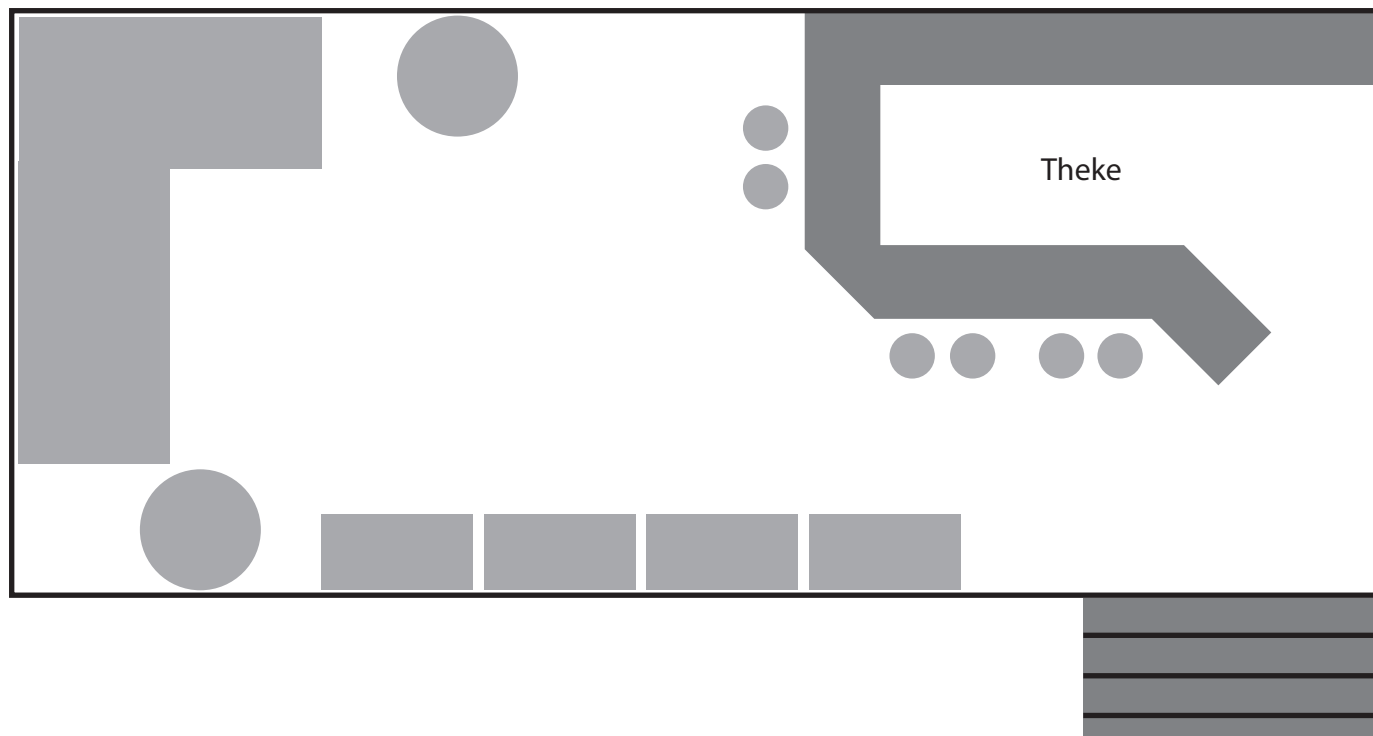

GRUNDRISS

DOMIZIL.-KELLER

2 Podeste

4 Bierbankgarnituren

4 Stehtische

6 Polsterbänkchen

Maßstab 1:50

BESTUHLUNG #DJ DOMIZIL.-KELLER

1 Podest, 6 Polsterbänkchen, 2 Stehtische

Maßstab 1:50

BESTUHLUNG #OPEN MIC DOMIZIL.-KELLER

1 Podest, 5 Polsterbänkchen, 2 Stehtische

Maßstab 1:50

BESTUHLUNG #KONZERT DOMIZIL.-KELLER

2 Podeste, 4 Polsterbänkchen, 2 Stehtische

Maßstab 1:50

BESTUHLUNG #KABARETT DOMIZIL.-KELLER

1 Podest, 6 Polsterbänkchen, 4 Bierbänke, 1 Stehtisch

Maßstab 1:50

BESTUHLUNG #KABARETT - KL. DOMIZIL.-KELLER

2 Bierbankgarnituren, 2 Polsterbänkchen, 1 Stehtisch, 1 Podest

Maßstab 1:50

BESTUHLUNG #BUFFET SITZEND DOMIZIL.-KELLER

2 Bierbankgarnituren (extrabreit), 2 Biertische (normal breit)

Maßstab 1:50

BESTUHLUNG #BUFFET SITZEND DOMIZIL.-KELLER

3 Bierbankgarnituren, 2 Biertische