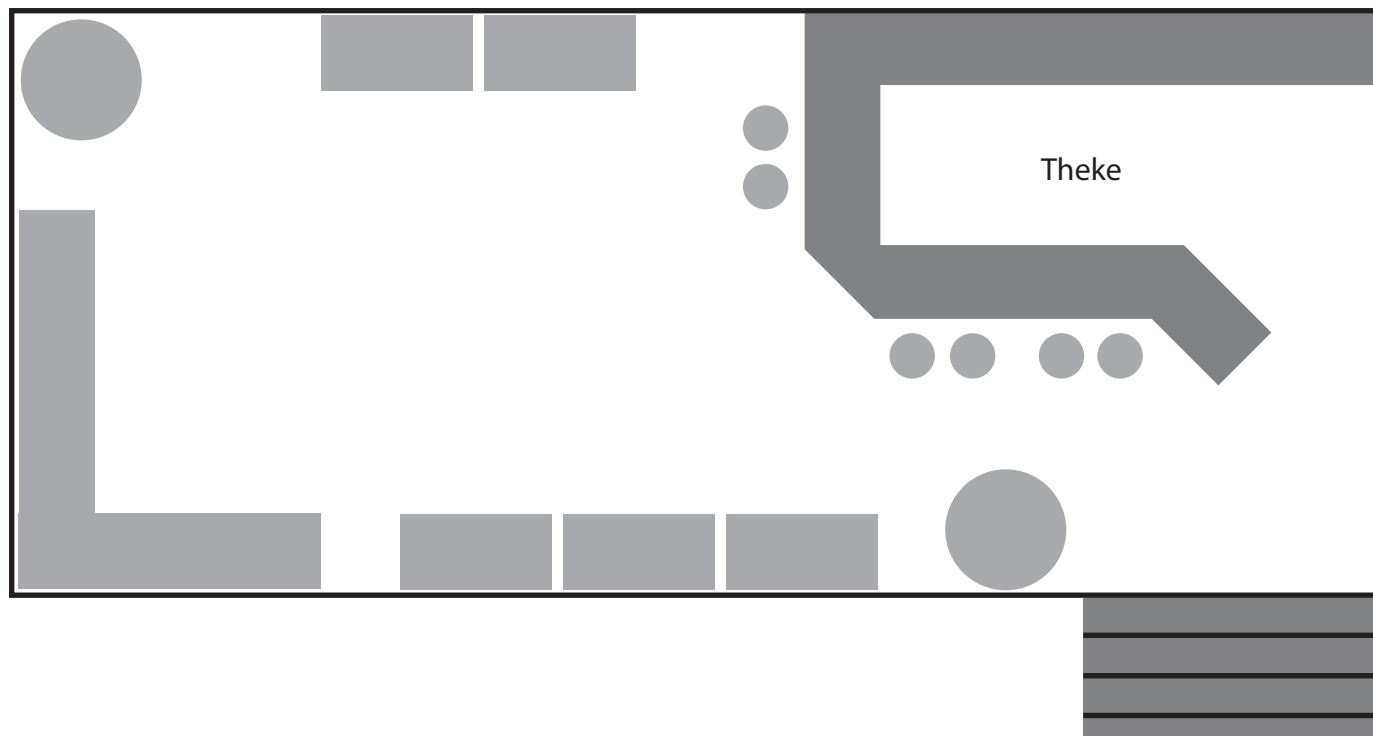

GRUNDRISS

DOMIZIL.-KELLER

2 Podeste

4 Bierbankgarnituren

4 Stehtische

6 Polsterbänkchen

Maßstab 1:50

BESTUHLUNG #DJ DOMIZIL.-KELLER

Maßstab 1:50

BESTUHLUNG #KABARETT DOMIZIL.-KELLER

1 Podest, 6 Polsterbänkchen, 4 Bierbänke, 1 Stehtisch

Maßstab 1:50

BESTUHLUNG #KABARETT - KL. DOMIZIL.-KELLER

2 Bierbankgarnituren, 2 Polsterbänkchen, 1 Stehtisch, 1 Podest

Maßstab 1:50

BESTUHLUNG #BUFFET SITZEND DOMIZIL.-KELLER

2 Bierbankgarnituren (extrabreit), 2 Biertische (normal breit)

Maßstab 1:50

BESTUHLUNG #BUFFET SITZEND DOMIZIL.-KELLER

3 Bierbankgarnituren, 2 Biertische

Maßstab 1:50

BESTUHLUNG #BUFFET STEHEND

DOMIZIL.-KELLER

2 Biertische, 5 Polsterbänkchen, 2 Stehtische

Maßstab 1:50