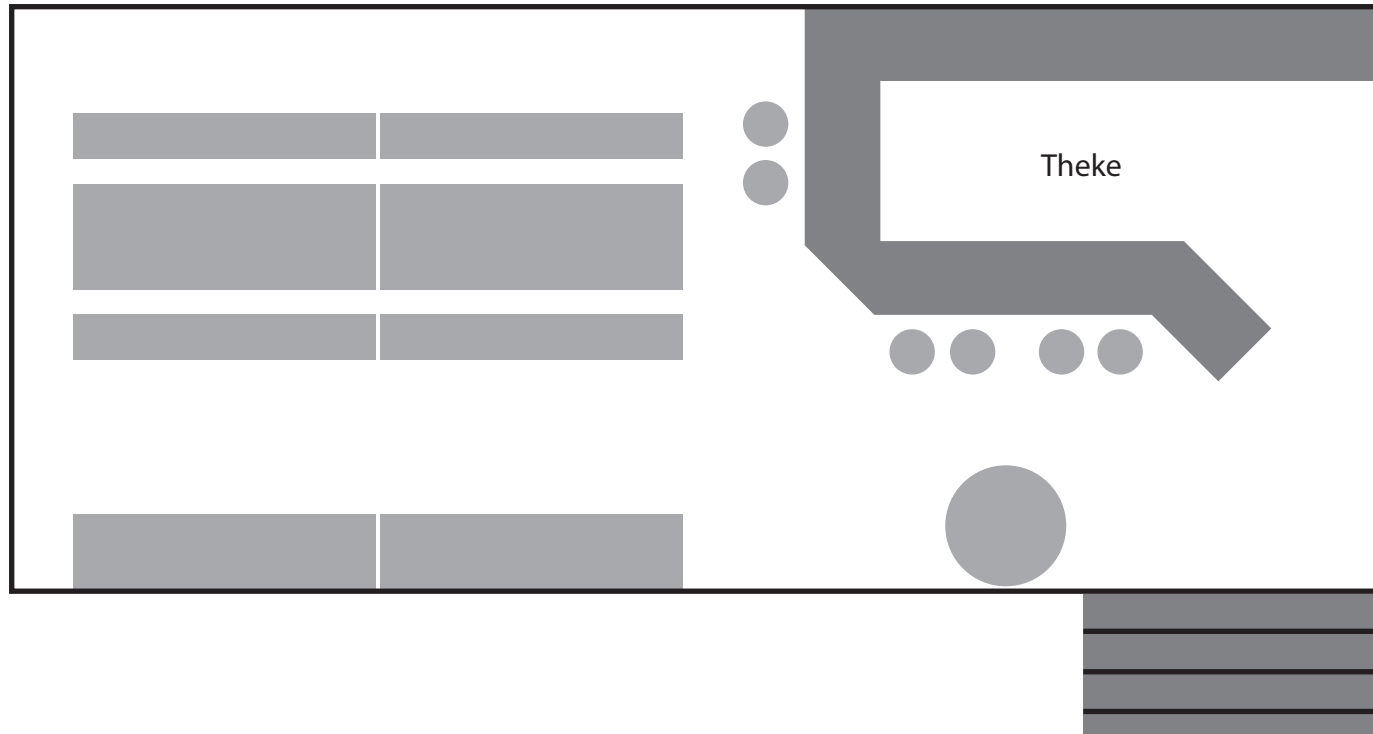

Maßstab 1:50

BESTUHLUNG #KABARETT DOMIZIL.-KELLER

1 Podest, 6 Polsterbänkchen, 4 Bierbänke, 1 Stehtisch

Maßstab 1:50

BESTUHLUNG #KABARETT - KL. DOMIZIL.-KELLER

2 Bierbankgarnituren, 2 Polsterbänkchen, 1 Stehtisch, 1 Podest

Maßstab 1:50

BESTUHLUNG #BUFFET SITZEND DOMIZIL.-KELLER

2 Bierbankgarnituren (extrabreit), 2 Biertische (normal breit)

Maßstab 1:50

BESTUHLUNG #BUFFET SITZEND DOMIZIL.-KELLER

3 Bierbankgarnituren, 2 Biertische