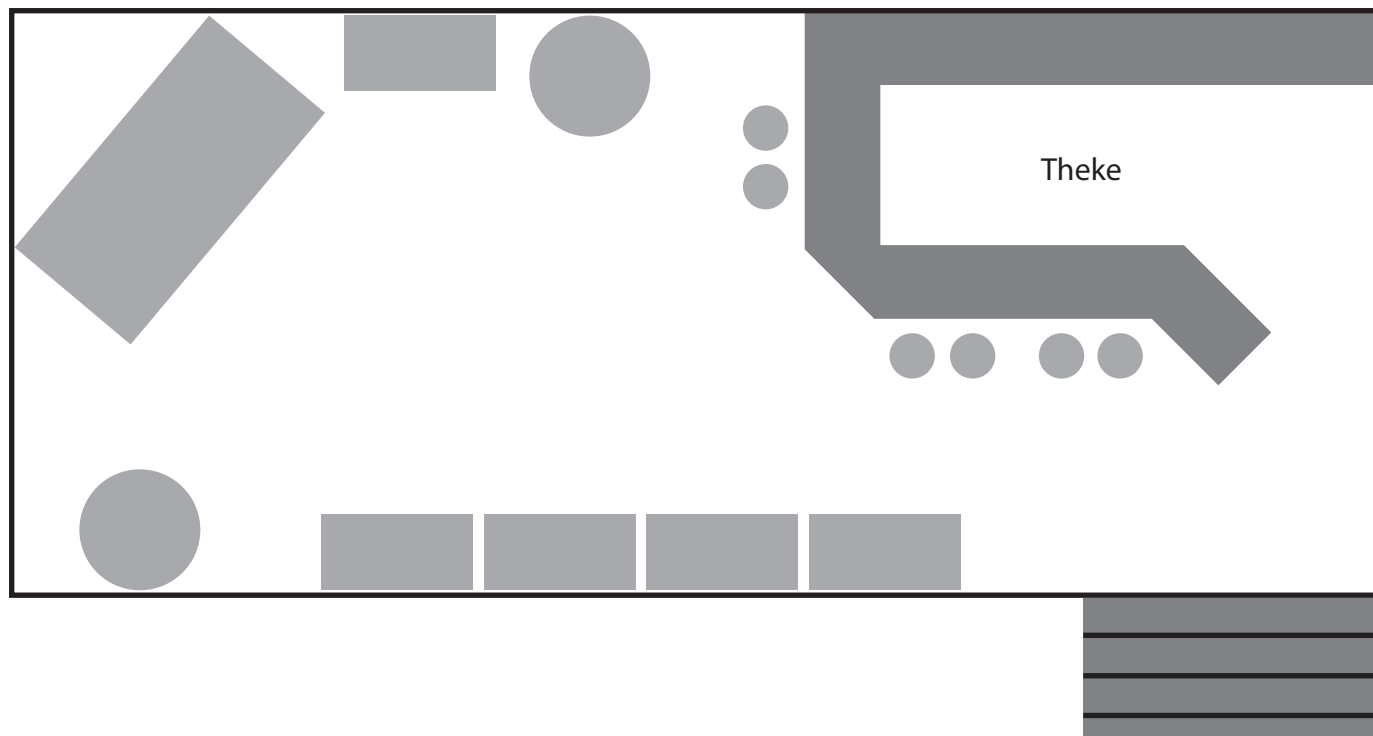

GRUNDRISS

DOMIZIL.-KELLER

2 Podeste

4 Bierbankgarnituren

4 Stehtische

6 Polsterbänkchen

Maßstab 1:50

BESTUHLUNG #DJ DOMIZIL.-KELLER

1 Podest, 6 Polsterbänkchen, 2 Stehtische

Maßstab 1:50

BESTUHLUNG #OPEN MIC DOMIZIL.-KELLER

1 Podest, 5 Polsterbänkchen, 2 Stehtische

Maßstab 1:50

BESTUHLUNG #KONZERT DOMIZIL.-KELLER

2 Podeste, 4 Polsterbänkchen, 2 Stehtische

Maßstab 1:50

BESTUHLUNG #KABARETT DOMIZIL.-KELLER

1 Podest, 6 Polsterbänkchen, 4 Bierbänke, 1 Stehtisch

Maßstab 1:50

BESTUHLUNG #KABARETT - KL. DOMIZIL.-KELLER

2 Bierbankgarnituren, 2 Polsterbänkchen, 1 Stehtisch, 1 Podest

Maßstab 1:50

BESTUHLUNG #BUFFET SITZEND DOMIZIL.-KELLER

2 Bierbankgarnituren (extrabreit), 2 Biertische (normal breit)

Maßstab 1:50

BESTUHLUNG #BUFFET SITZEND DOMIZIL.-KELLER

3 Bierbankgarnituren, 2 Biertische