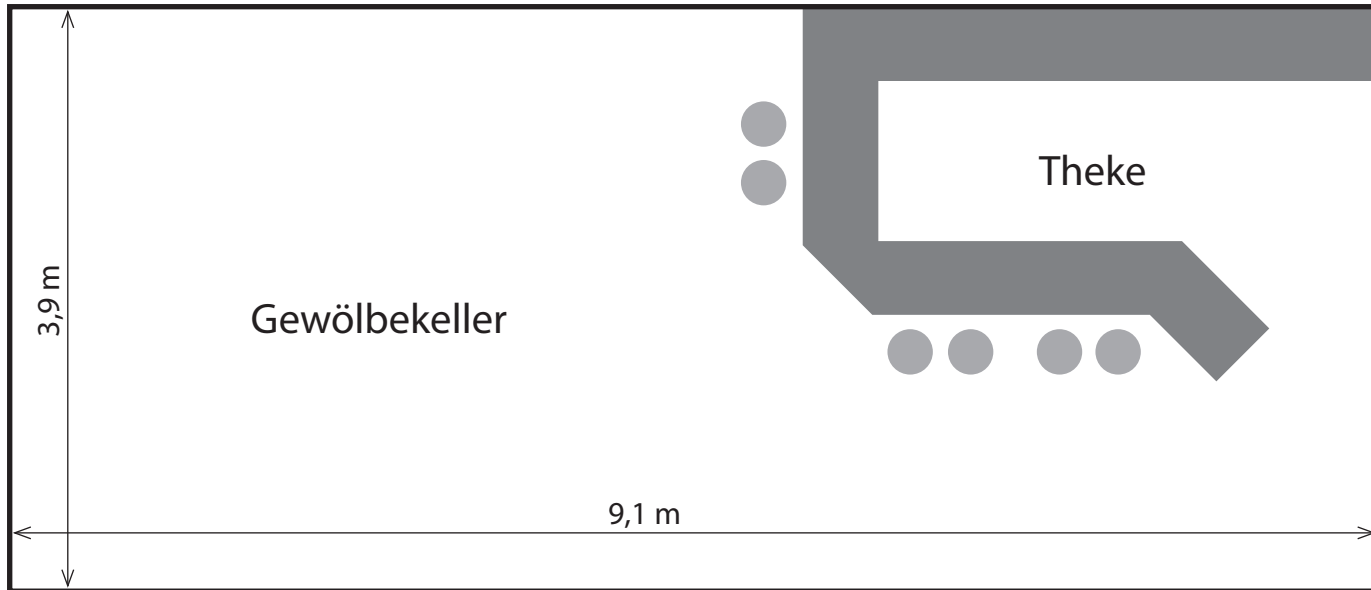

GRUNDRISS

DOMIZIL.-KELLER

2 Podeste

4 Bierbankgarnituren

4 Stehtische

6 Polsterbänkchen

Maßstab 1:50

BESTUHLUNG #DJ DOMIZIL.-KELLER

1 Podest, 6 Polsterbänkchen, 2 Stehtische

Maßstab 1:50

BESTUHLUNG #OPEN MIC DOMIZIL.-KELLER

1 Podest, 5 Polsterbänkchen, 2 Stehtische

Maßstab 1:50

BESTUHLUNG #KONZERT DOMIZIL.-KELLER

2 Podeste, 4 Polsterbänkchen, 2 Stehtische

Maßstab 1:50

BESTUHLUNG #BUFFET SITZEND DOMIZIL.-KELLER

2 Bierbankgarnituren (extrabreit), 2 Biertische (normal breit)

Maßstab 1:50

BESTUHLUNG #BUFFET SITZEND DOMIZIL.-KELLER

3 Bierbankgarnituren, 2 Biertische